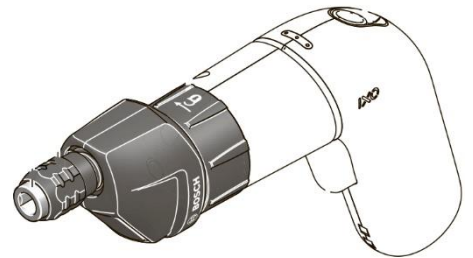

Приставка Bosch за винтоверт ексцентриков приставка 1/4", IXO, IXO

Технически характеристики:

IXO Collection – приставка за пробиване	
Размери на уреда (Д x Ш x В)	75 x 75 x 183 mm
Размер присъединителен	1/4"
Тегло	120 g
Код на производител	1 600 A00 B9P
BarCode	3165140839655

Позволява на IXO да пробива там, където други инструменти не могат да достигнат. Пробива в дърво, пластмаса и гипсова мазилка с дебелина до 5 mm. Тънка конструкция позволява достъп и лесна работа. Перфектна за леки задачи с пробиване в тесни места

Продукт: [Приставка Bosch за винтоверт ексцентриков приставка 1/4", IXO, IXO](#)

Категория: [Приставки за винтоверти](#)

Бранд: [Bosch](#)

Категория бранд: [Приставка Bosch](#)